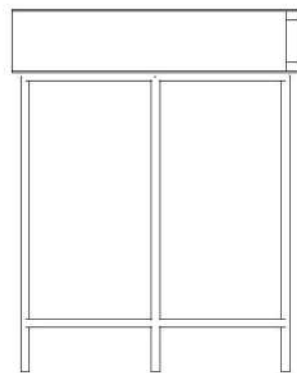

### **Nenzima**

*noun*

Nen-zi-ma

**NENZIMA CONSOLE 001**

DIMENSIONS  
1500 MM X 650 MM X 800 MM

WEIGHT:  
30 KG

SKU:  
DSK04-1500

Cleaning Instructions available on request.