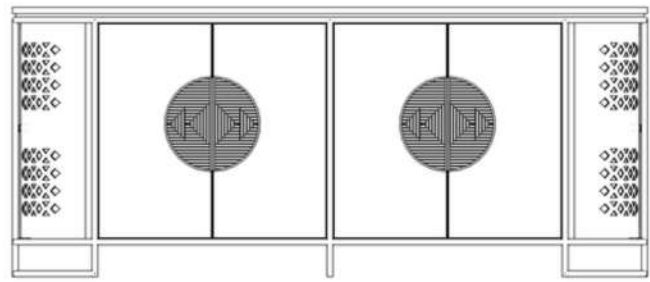

### **Nenzima**

*noun*

Nen-zi-ma

**QUEEN NENZIMA CONSOLE**

DIMENSIONS  
2000 MM X 500 MM X 750 MM

WEIGHT:  
100 KG

SKU:  
SER05-2000

Cleaning Instructions available on request.