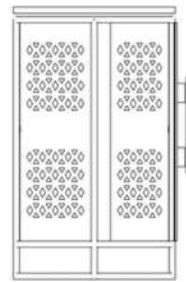

### **Nenzima**

*noun*

Nen-zi-ma

**QUEEN NENZIMA CONSOLE**

DIMENSIONS  
2000 MM X 500 MM X 750 MM

WEIGHT:  
100 KG

SKU:  
SER05-2000

Cleaning Instructions available on request.