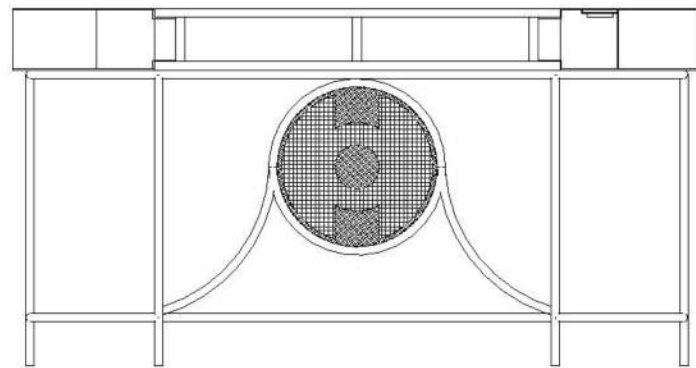

### **Nenzima**

*noun*

Nen-zi-ma

**NENZIMA CONSOLE 001**

DIMENSIONS  
1500 MM X 650 MM X 800 MM

WEIGHT:  
30 KG

SKU:  
DSK04-1500

Cleaning Instructions available on request.