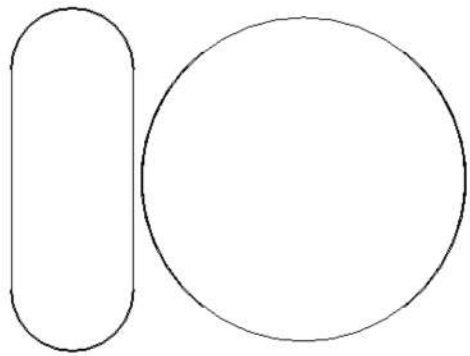

**BAMBANANI**

*verb*

Bam-ba-na-ni

**BAMBANANI COFFEE TABLE  
(STONE)**

DIMENSIONS:  
ROUND TABLE - 800 MM X 800 MM X 450 MM  
LONG TABLE - 850 MM X 300 MM X 500 MM

WEIGHT:  
25 KG

SKU:  
CTB02-800M/TR

ROUND TABLE TOP