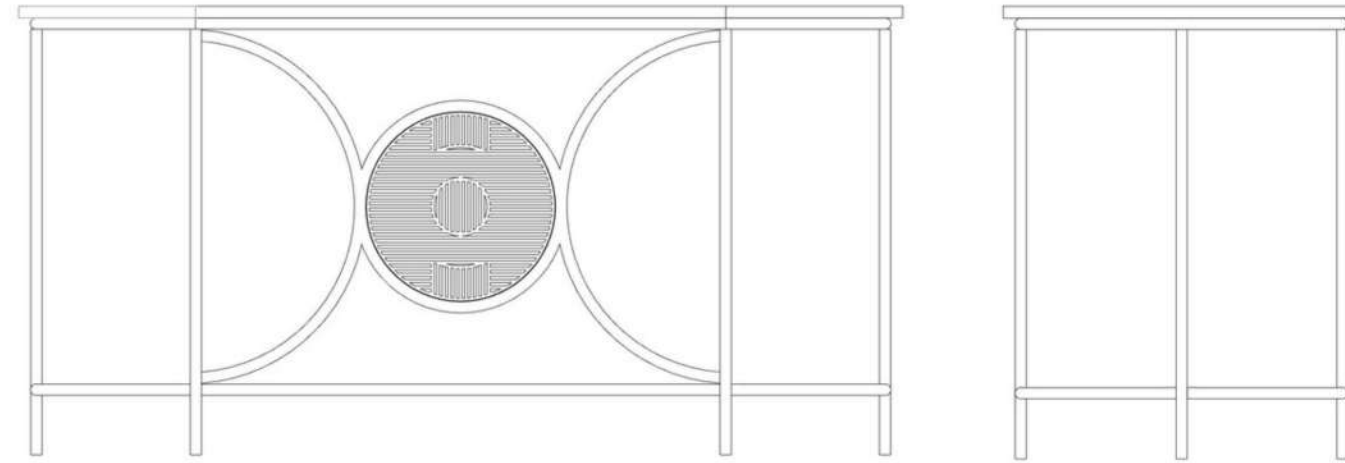

### **NENZIMA**

*verb*

Nen-zi-ma

**NENZIMA DESK**

DIMENSIONS:  
1500MM X 600MM X 760MM

WEIGHT:  
18 KG

SKU:  
DSK04-1500A/B

Standard colours