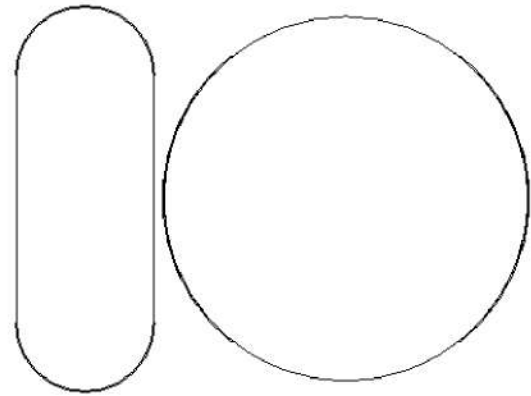

### **BAMBANANI**

*verb*

Bam-ba-na-ni

**BAMBANANI COFFEE TABLE  
(GLASS)**

DIMENSIONS:  
ROUND TABLE - 800 MM X 800 MM X 450 MM  
LONG TABLE - 850 MM X 300 MM X 500 MM

WEIGHT:  
25 KG

SKU:  
CTB02-800G

ROUND TABLE TOP